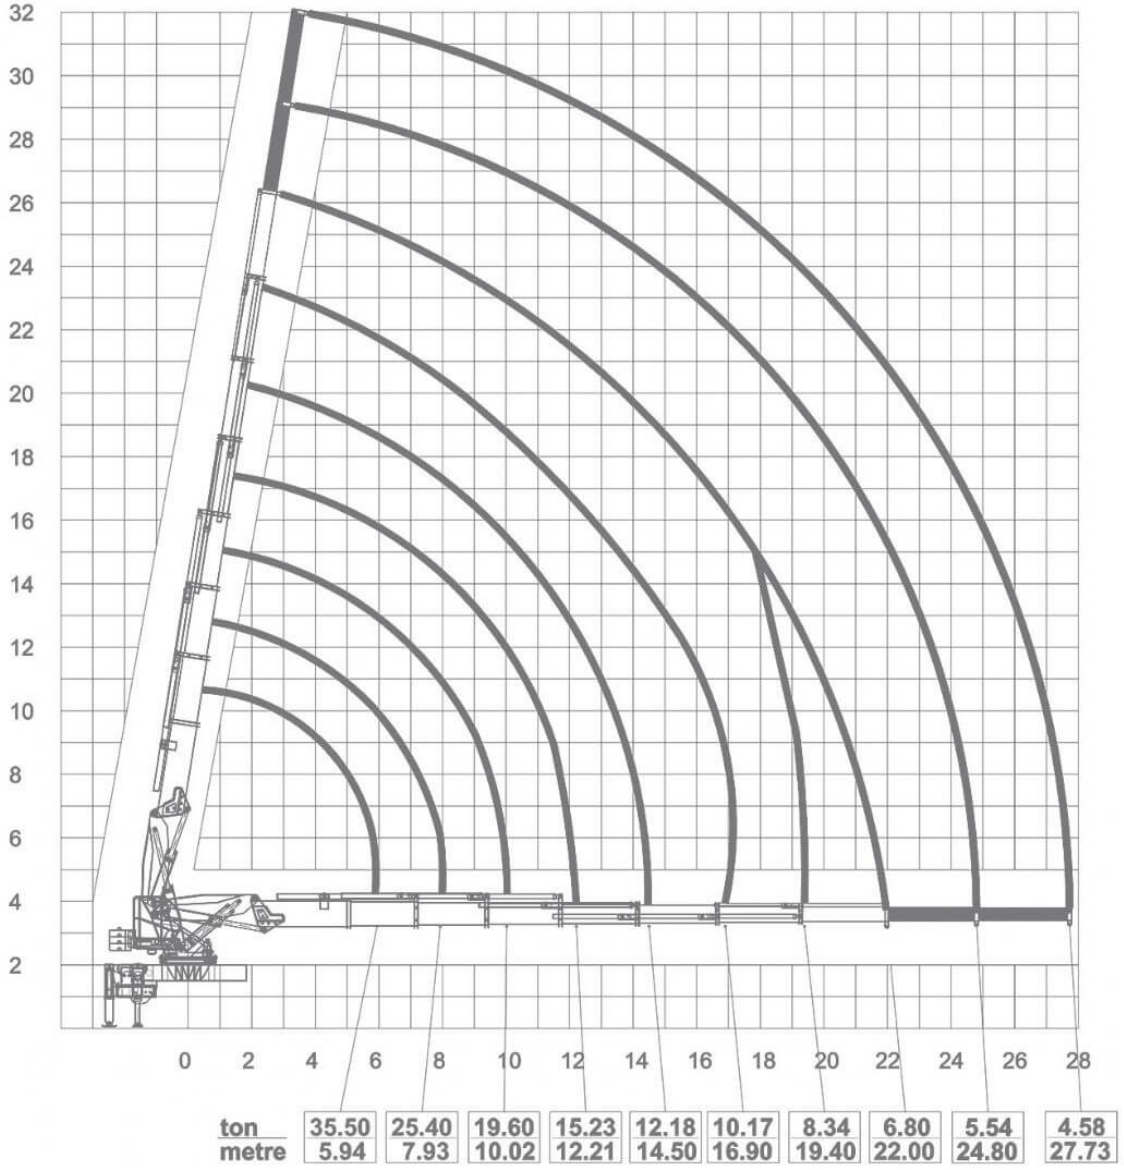

# HK 225 L7+L5

81°

\* Ana kırma beyan kapasiteleri 2. kırma grubu takılı değil iken geçerlidir.  
\* Uzunma mesafelerinde sehim dilkkate alınmamıştır.

[www.kurtasvinc.com](http://www.kurtasvinc.com)

81°

\* Ana kırma beyan kapasiteleri 2. kırma grubu takılı değil iken geçerlidir.  
\* Uzanma mesafelerinde sehim dikkate alınmamıştır.