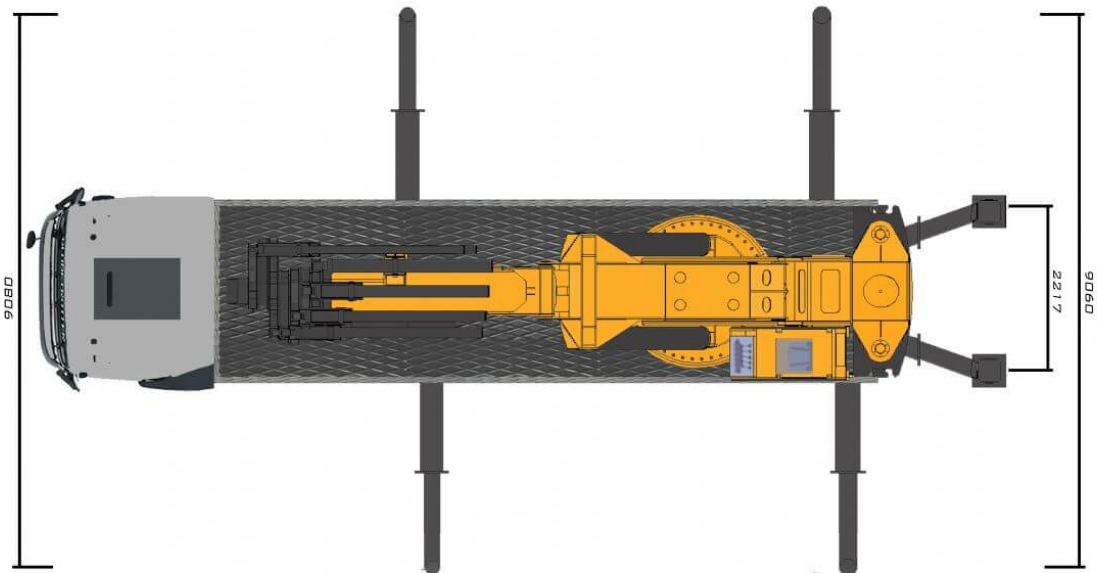

# HK 225 L7+L5

81°

\* Ana kırma beyan kapasiteleri 2. kırma grubu takılı değil iken geçerlidir.  
\* Uzunma mesafelerinde sehim dilkkate alınmamıştır.

[www.kurtasvinc.com](http://www.kurtasvinc.com)

81°

\* Ana kırma beyan kapasiteleri 2. kırma grubu takılı değil iken geçerlidir.  
\* Uzanma mesafelerinde sehim dikkate alınmamıştır.