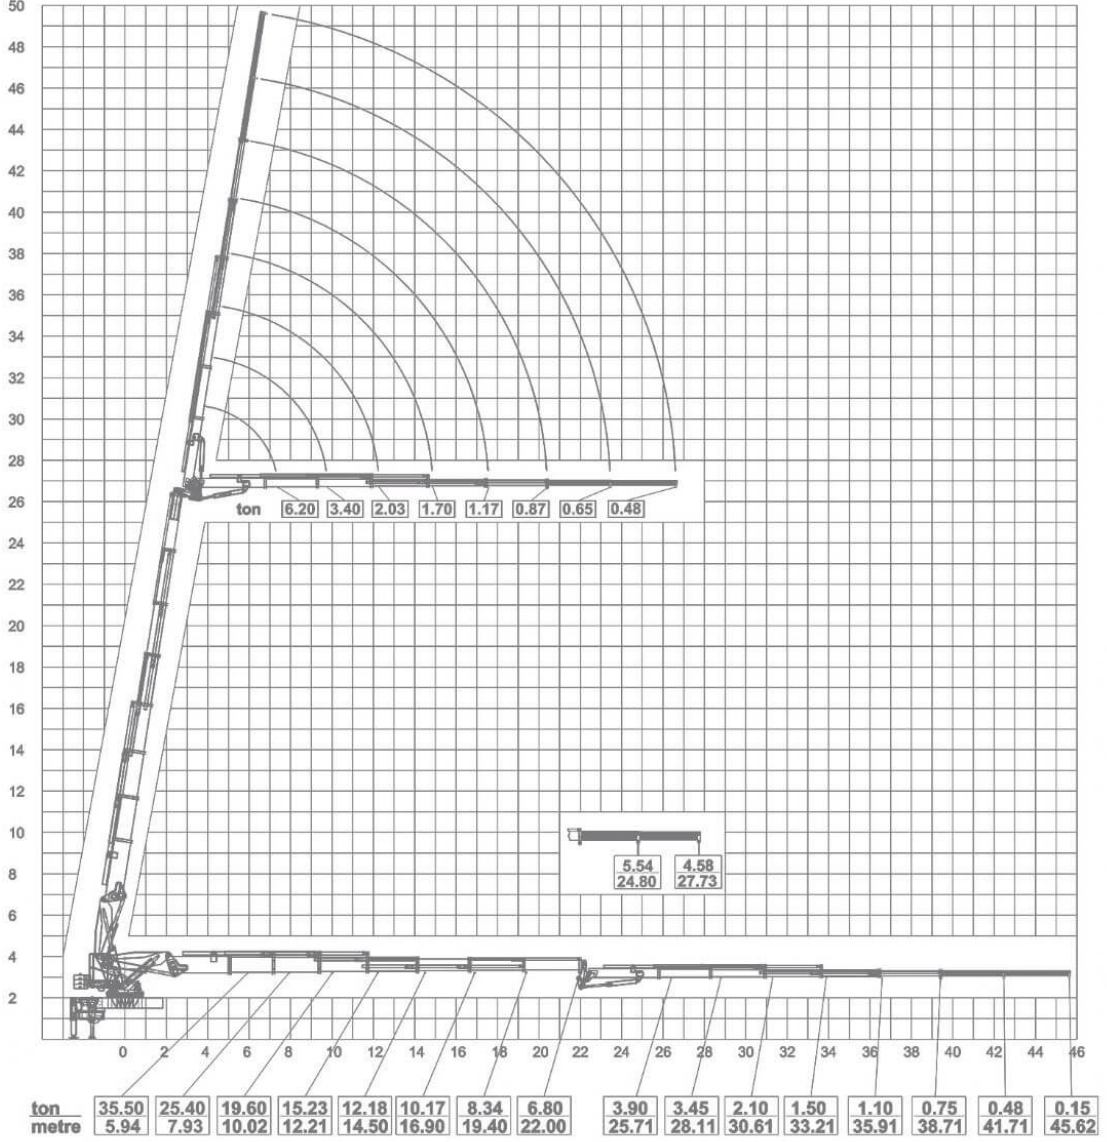

# HK 225 L7+L5

81°

\* Ana kırma beyan kapasiteleri 2. kırma grubu takılı değil iken geçerlidir.  
\* Uzunma mesafelerinde sehim dilkkate alınmamıştır.

[www.kurtasvinc.com](http://www.kurtasvinc.com)

81°

\* Ana kırma beyan kapasiteleri 2. kırma grubu takılı değil iken geçerlidir.  
\* Uzanma mesafelerinde sehim dikkate alınmamıştır.