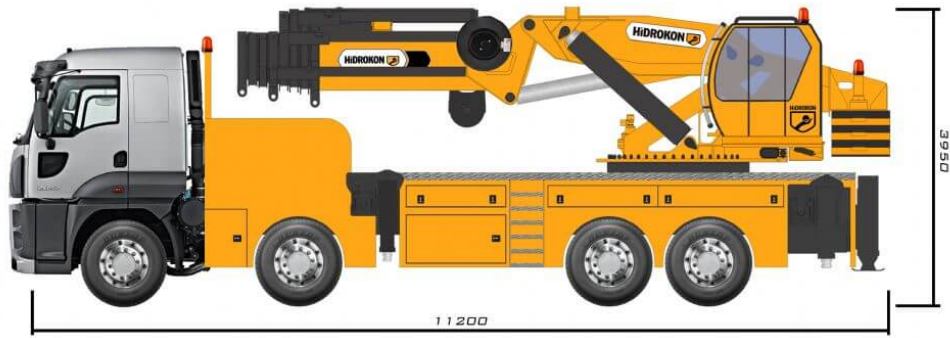

# HK 225 L7+L5

81°

\* Ana kırma beyan kapasiteleri 2. kırma grubu takılı değil iken geçerlidir.  
\* Uzunma mesafelerinde sehim dilkkate alınmamıştır.

[www.kurtasvinc.com](http://www.kurtasvinc.com)

81°

\* Ana kırma beyan kapasiteleri 2. kırma grubu takılı değil iken geçerlidir.  
\* Uzanma mesafelerinde sehim dikkate alınmamıştır.